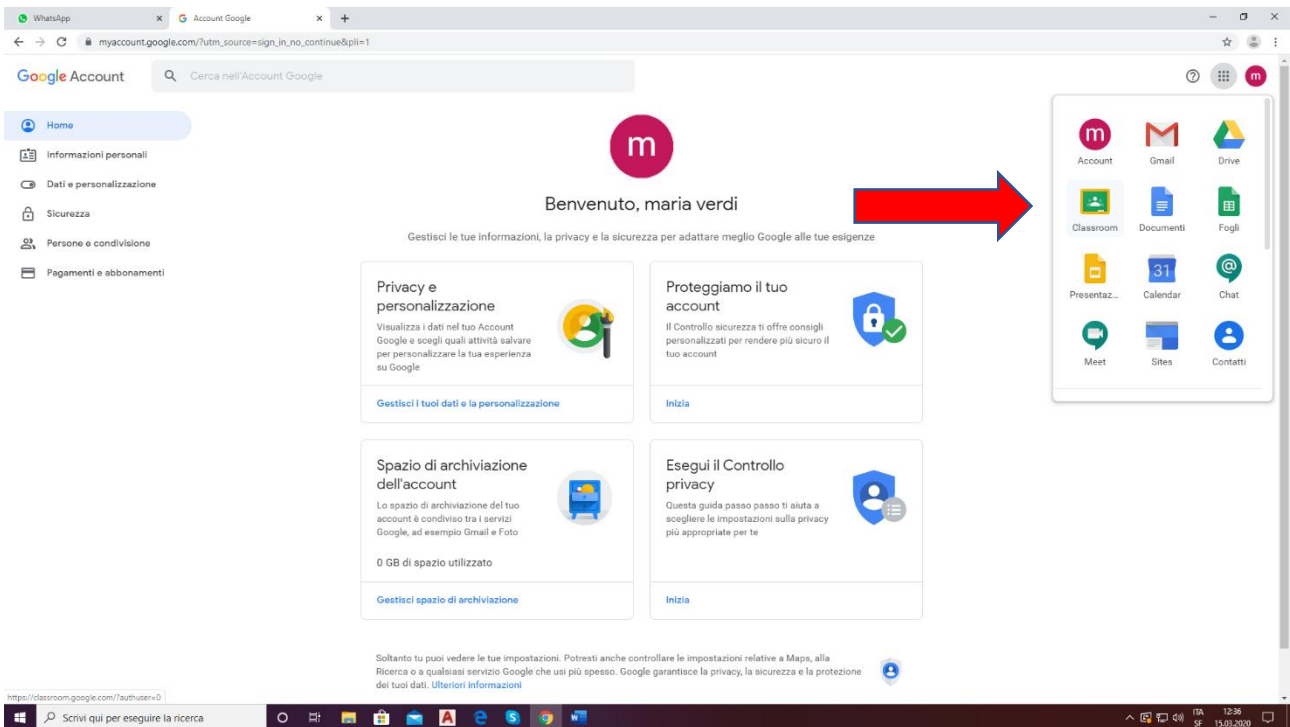

## TUTORIALINO CLASSROOM ALUNNI

3- Fare clic su AVANTI ed inserire la password UNIVOCA provvisoria "Alunno2021"

4- Accettare le condizioni del servizio facendo clic su ACCETTO

5- Modificare la password inserendo una password personalizzata che tenga conto dei criteri di sicurezza e confermarla

6- A questo punto, entrati nel proprio account, portarsi nuovamente sui nove quadratini in alto a destra e selezionare CLASSROOM