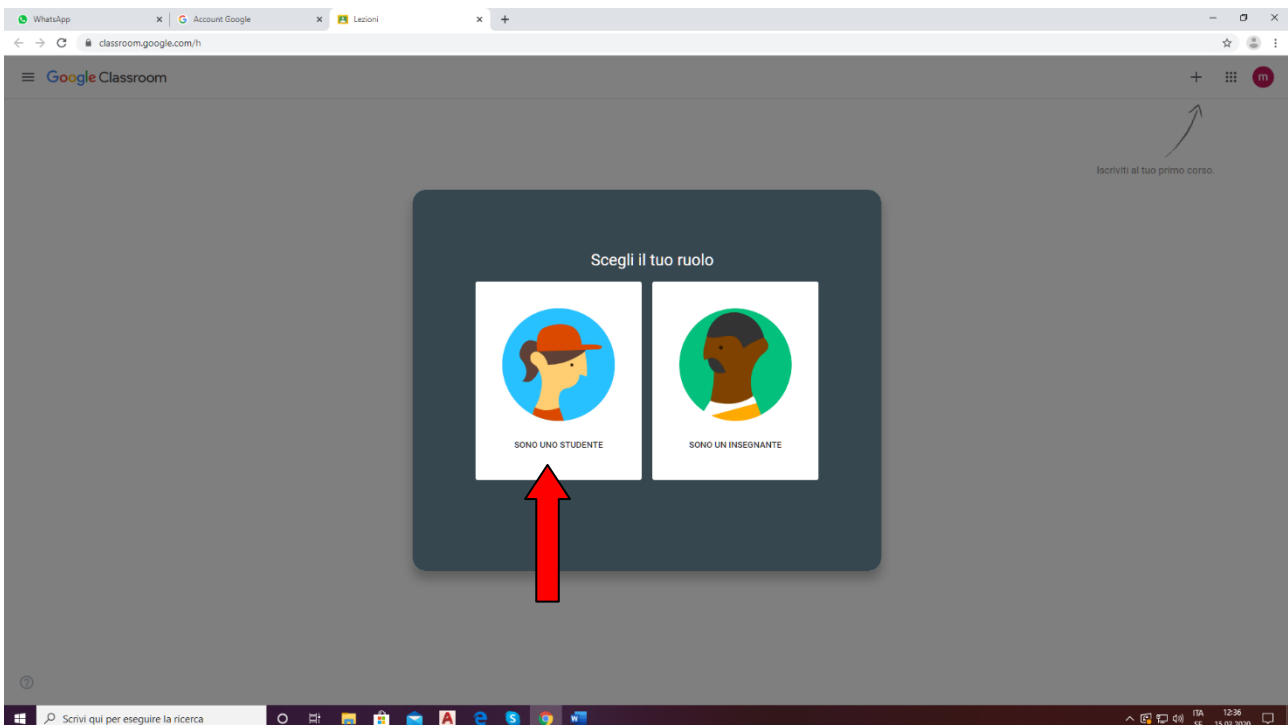

8- E quindi selezionare il proprio ruolo, in questo caso SONO UNO STUDENTE