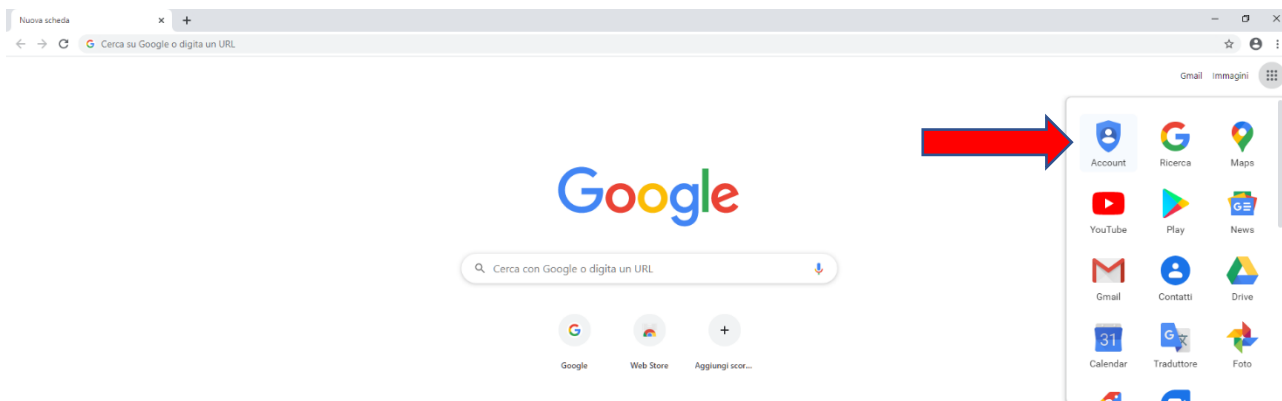

## TUTORIALINO CLASSROOM ALUNNI

1- Uscire da TUTTI gli account Google e fare clic su ACCEDI , in assenza di ACCEDI, su Account

(presente tra i 9 quadratini in alto a destra)

2- Inserire come account [inizialenome.cognome@icsgermignaga.edu.it](mailto:inizialenome.cognome@icsgermignaga.edu.it) ricordando che: