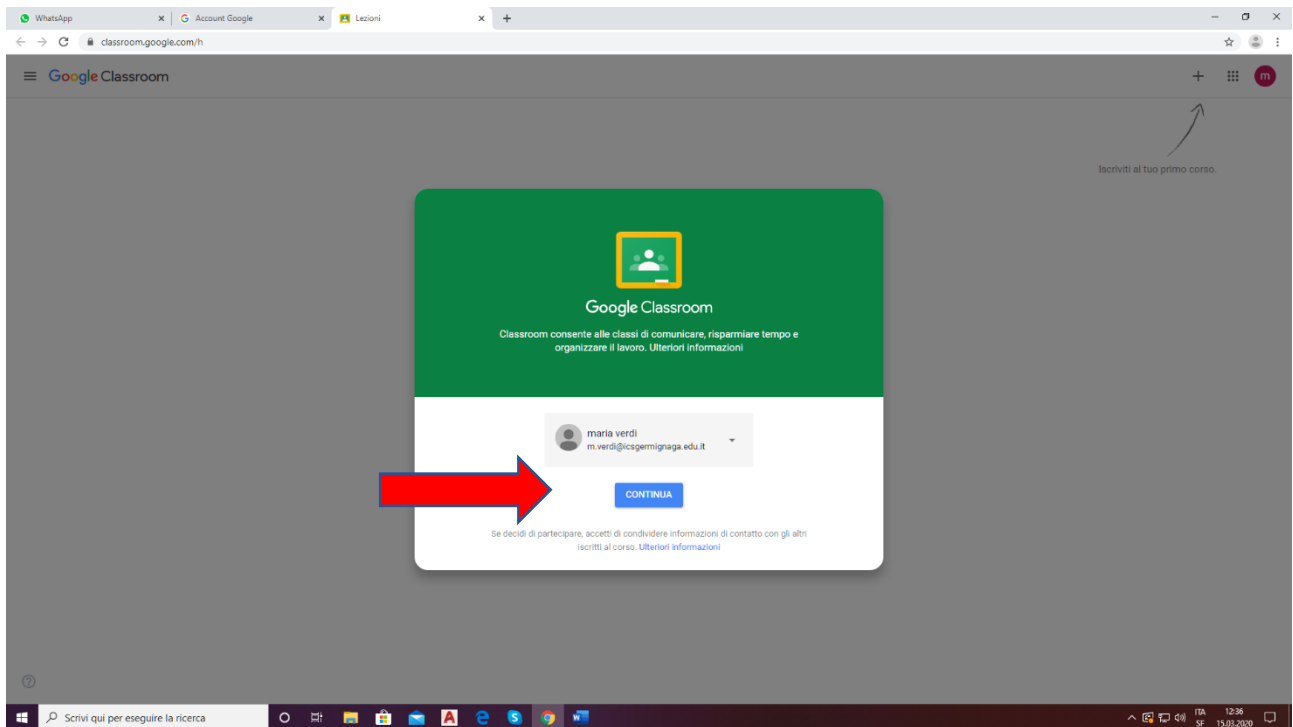

TUTORIALINO CLASSROOM ALUNNI

7- All'apertura dell'applicazione, fare clic su CONTINUA