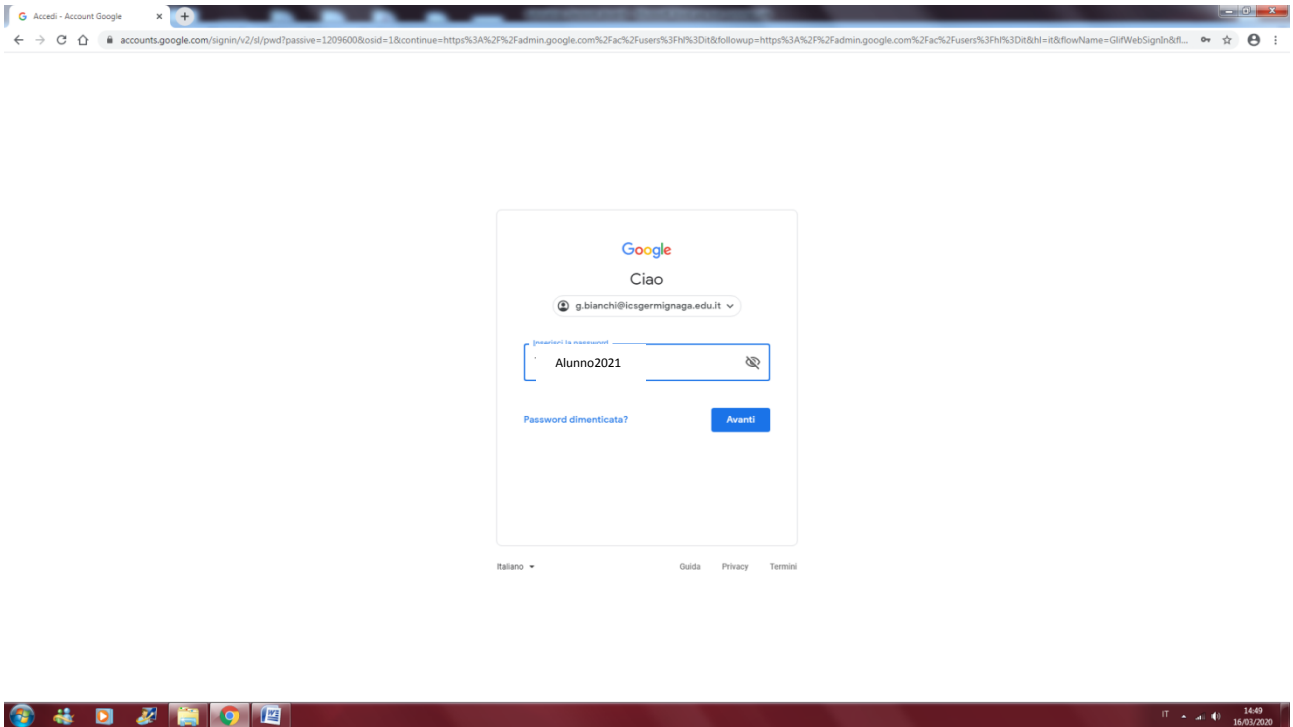

TUTORIALINO CLASSROOM ALUNNI

3- Fare clic su AVANTI ed inserire la password UNIVOCA provvisoria "Alunno2021"