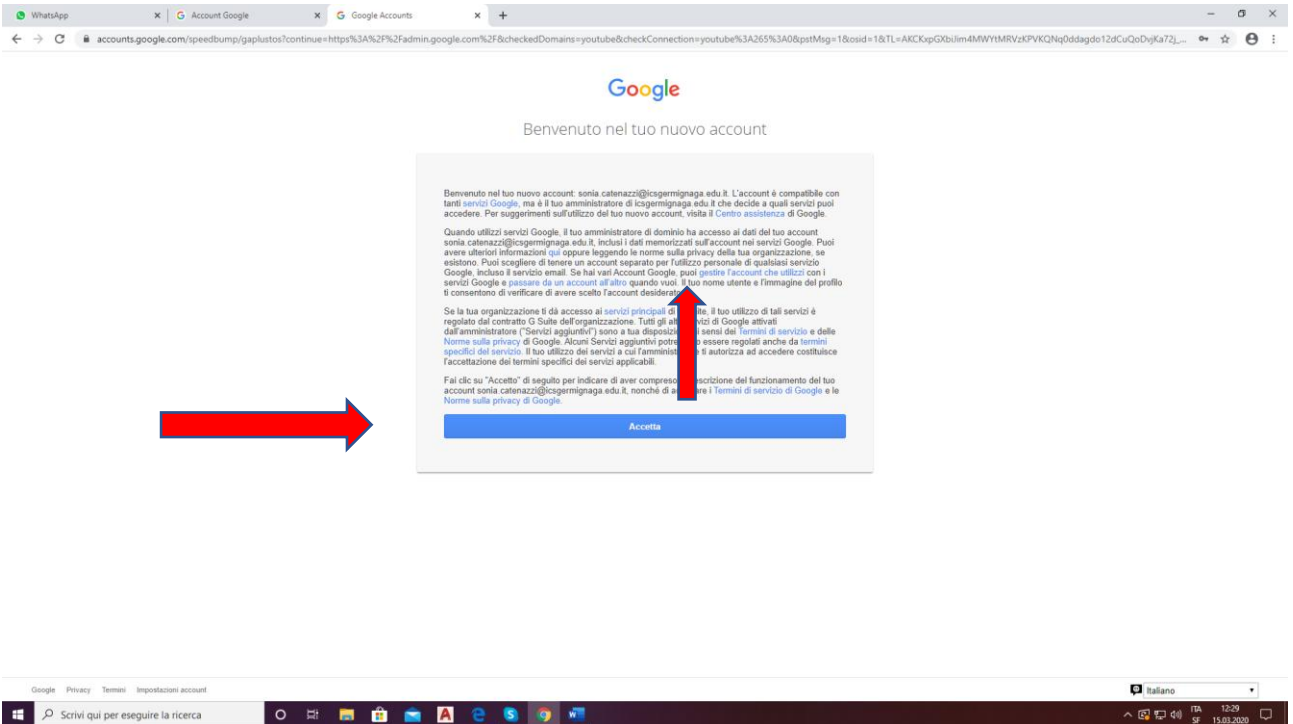

## TUTORIALINO CLASSROOM ALUNNI

3- Fare clic su AVANTI ed inserire la password UNIVOCA provvisoria "Alunno2021"

4- Accettare le condizioni del servizio facendo clic su ACCETTO

5- Modificare la password inserendo una password personalizzata che tenga conto dei criteri di sicurezza e confermarla